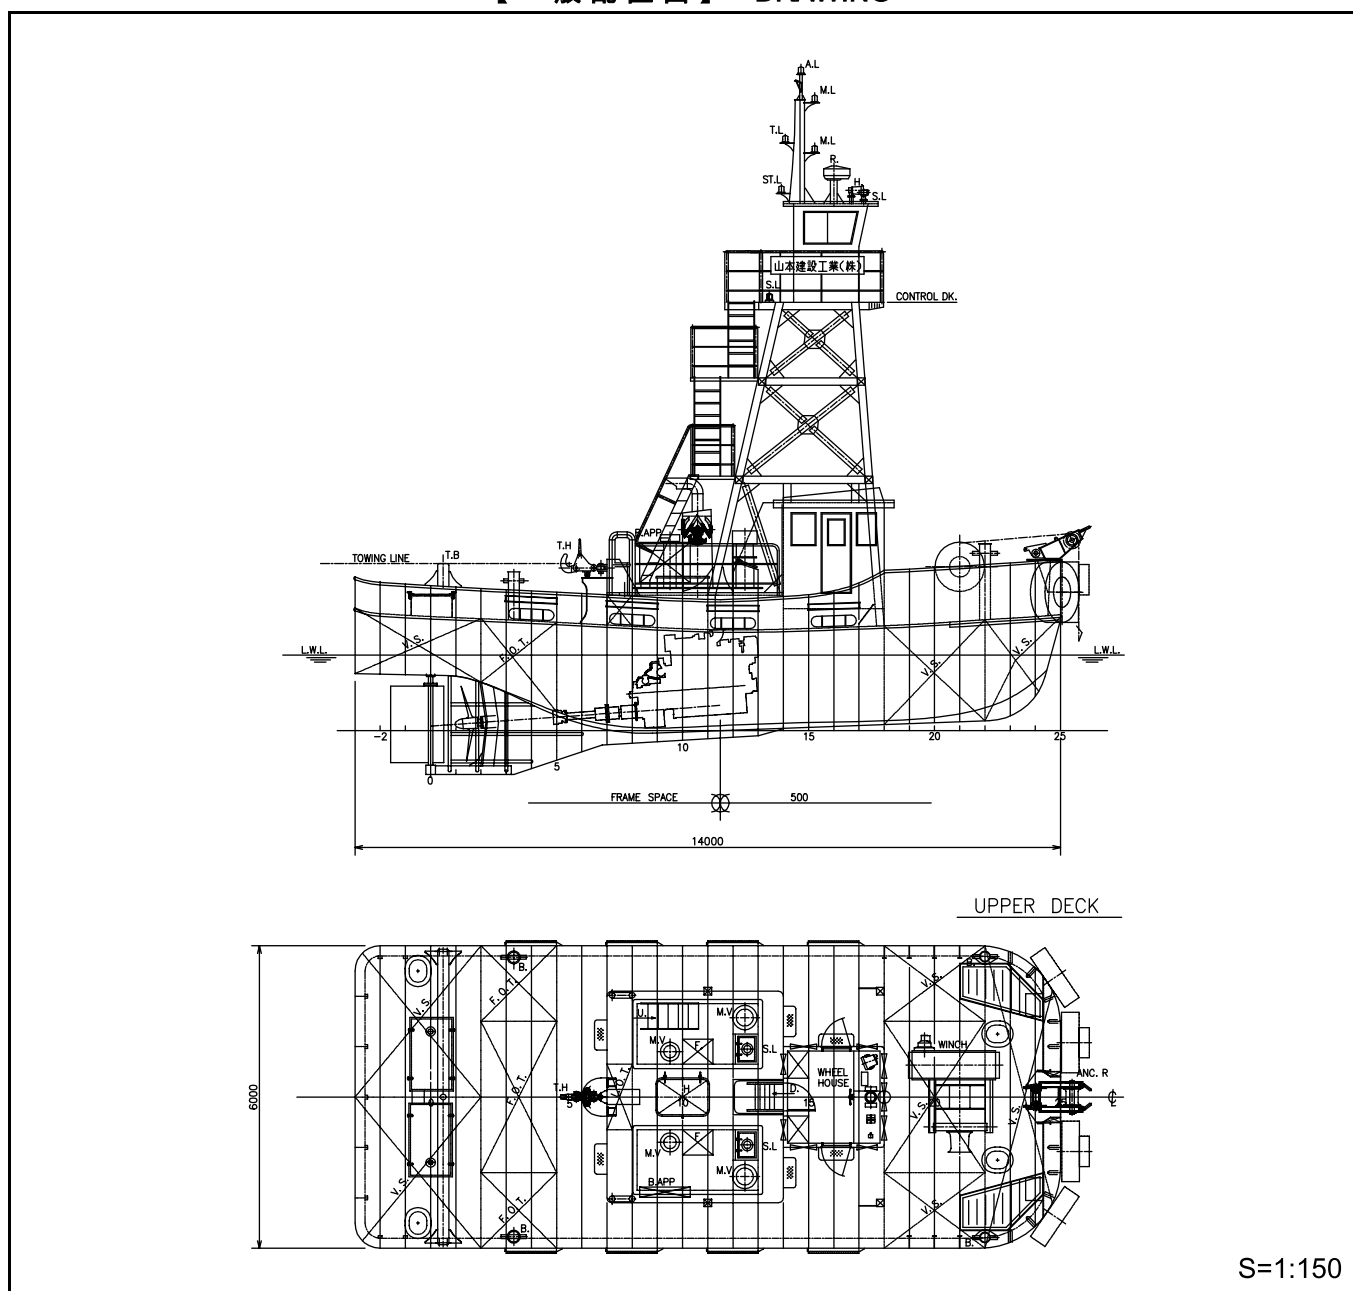

船 舶 調 書

MAIN SPECIFICATIONS

船 名	NAME	KYOEI No.56
船 種	TYPE	PUSHER TUG
長 さ	LENGTH OVERALL	12.50m
幅	BREADTH	6.00m
深 さ	DEPTH	2.00m
定 格 出 力	PROPULSION POWER	1000PS×2 = 2000PS
総 ト ン 数	GROSS TONNAGE	19t
最 大 搭 載 人 員	PASSENGER CAPACITY	12
進 水 年 月	COMPLETE	MAY, 2012

【一般配置図】 DRAWING

S=1:150