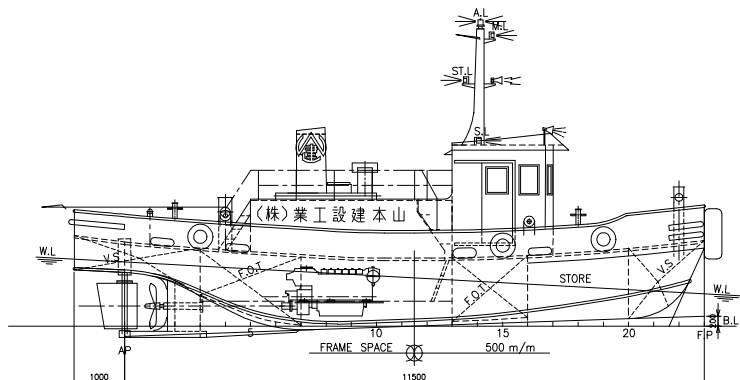

船 舶 調 書

MAIN SPECIFICATIONS

船 名	NAME	KYOEI No.5
船 種	TYPE	PASSENGER BOAT
長 さ	LENGTH OVERALL	11.50m
幅	BREADTH	3.50m
深 さ	DEPTH	1.30m
定 格 出 力	PROPULSION POWER	500PS
総 ト ン 数	GROSS TONNAGE	9.7t
最 大 搭 載 人 員	PASSENGER CAPACITY	7
進 水 年 月	COMPLETE	AUG, 2012

【一般配置図】 DRAWING

UPP. DK PLAN

BOTTOM PLAN

S=1:150