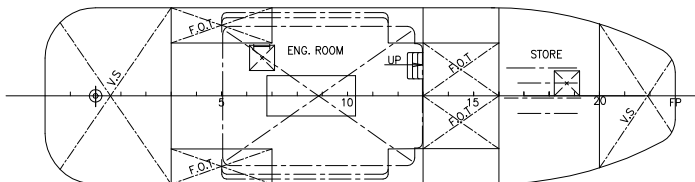

船 舶 調 書

MAIN SPECIFICATIONS

船 名	NAME	KYOEI No.5
船 種	TYPE	PASSENGER BOAT
長 さ	LENGTH OVERALL	11.50m
幅	BREADTH	3.50m
深 さ	DEPTH	1.30m
定 格 出 力	PROPULSION POWER	500PS
総 ト ン 数	GROSS TONNAGE	9.7t
最 大 搭 載 人 員	PASSENGER CAPACITY	7
進 水 年 月	COMPLETE	AUG, 2012

【一般配置図】 DRAWING

UPP. DK PLAN

BOTTOM PLAN

S=1:150