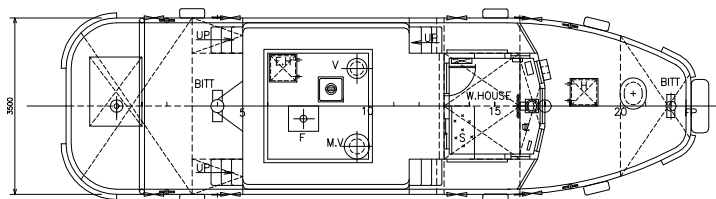

船 舶 調 書

MAIN SPECIFICATIONS

船 名	NAME	KYOEI No.5
船 種	TYPE	PASSENGER BOAT
長 さ	LENGTH OVERALL	11.50m
幅	BREADTH	3.50m
深 さ	DEPTH	1.30m
定 格 出 力	PROPULSION POWER	500PS
総 ト ン 数	GROSS TONNAGE	9.7t
最 大 搭 載 人 員	PASSENGER CAPACITY	7
進 水 年 月	COMPLETE	AUG, 2012

【一般配置図】 DRAWING

UPP. DK PLAN

BOTTOM PLAN

S=1:150